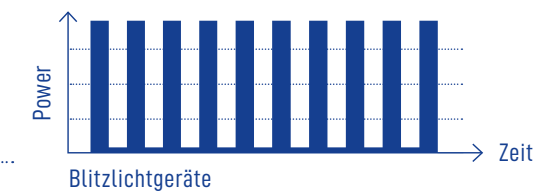

Logistische Daten

Typ	Spannung (V)	Elektrochem. System	Breite (mm)	Höhe (mm)	Tiefe (mm)	Durchmesser (mm)	Gewicht (g)	IEC	Andere
6103	1,5	Lithium	-	44,5	-	10,5	7,3	FR10G445	Micro, AAA
6106	1,5	Lithium	-	50,5	-	14,5	15,0	FR14505	Mignon, AA
6122	9,0	Lithium	26,5	48,5	17,5	-	41,0	-	9V, E-Block

Für extreme Außenbedingungen und Hightech-Geräte