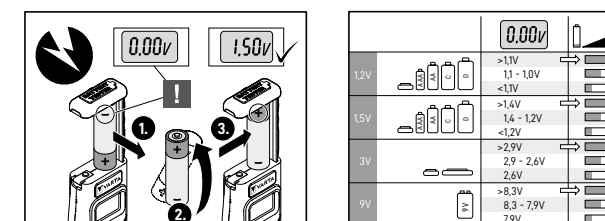

- Praktischer und benutzerfreundlicher Batterietester
- Prüft alle wichtigen Batterien, Akkus und Knopfzellen
- Ergebnisse sind auf dem LC-Display ablesbar
- Bestückt mit 2 Knopfzellen (LR44)