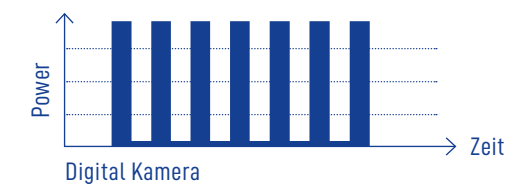

Logistische Daten

Typ	Spannung (V)	Elektrochem. System	Breite (mm)	Höhe (mm)	Tiefe (mm)	Durchmesser (mm)	Gewicht (g)	IEC	Andere
4703	1,5	Alkaline	-	44,5	-	10,5	11,5	LR03	Micro, AAA, MN2400, Ministilo
4706	1,5	Alkaline	-	50,5	-	14,5	23,8	LR6	Mignon, AA, MN1500, Stilo
4714	1,5	Alkaline	-	50,0	-	26,2	65,8	LR14	Baby, C, MN1400, ½ Torcia
4720	1,5	Alkaline	-	61,5	-	34,2	140,4	LR20	Mono, D, MN1300, Torcia
4722	9,0	Alkaline	26,5	48,5	17,5	-	47,0	6LR61	E-Block, PP3, MN1604, Transistor

Für Geräte mit hohem und wechselndem Energiebedarf