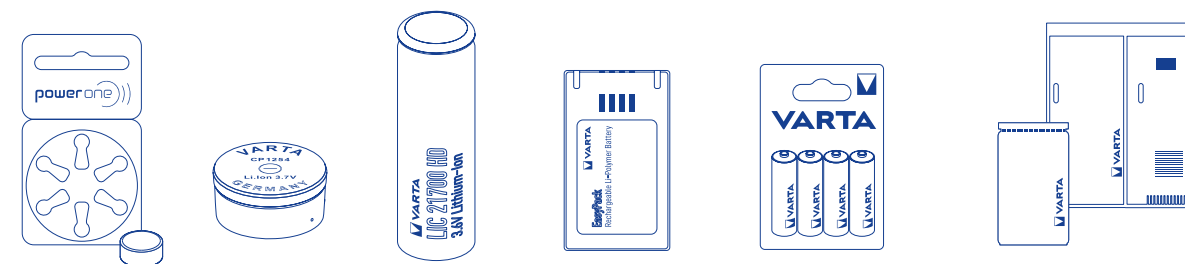

Neuer Markenauftritt für noch mehr Sichtbarkeit, auch optisch zeigen wir uns ab sofort in einem neuen, innovativen Design. Erstmals zielt das Markenzeichen von VARTA, der bekannte „Beam“ des VARTA Logos, das obere Drittel aller Batterien im 360 Grad-Design. Der untere Teil wird durch die jeweilige Leistungsklasse, den ikonischen VARTA Schriftzug sowie die je nach Modell typische Farbgebung dominiert. Auch das Verpackungsdesign unserer Produkte wird in das neue Designkonzept überführt. Damit wird ein noch höherer Wiedererkennungswert garantiert, der dem Endverbraucher durch die verstärkte Markenikonografie die Wahl des richtigen Produkts am POS vereinfacht und Ihren Umsatz fördert.

-  Headquarters
-  Vertrieb
-  Forschung & Entwicklung
-  Produktion

Geschäftsbereiche

Die VARTA AG produziert und vermarktet ein umfassendes Batterie-Portfolio von Mikrobatterien, Haushaltsbatterien, Energiespeichersystemen bis zu kundenspezifischen Batterielösungen für eine Vielzahl von Anwendungen, und setzt als Technologieführer in wichtigen Bereichen die Industriestandards. Als Muttergesellschaft der Gruppe ist sie in den Geschäftssegmenten „Lithium-Ion Solutions & Microbatteries“ und „Household Batteries“ tätig.