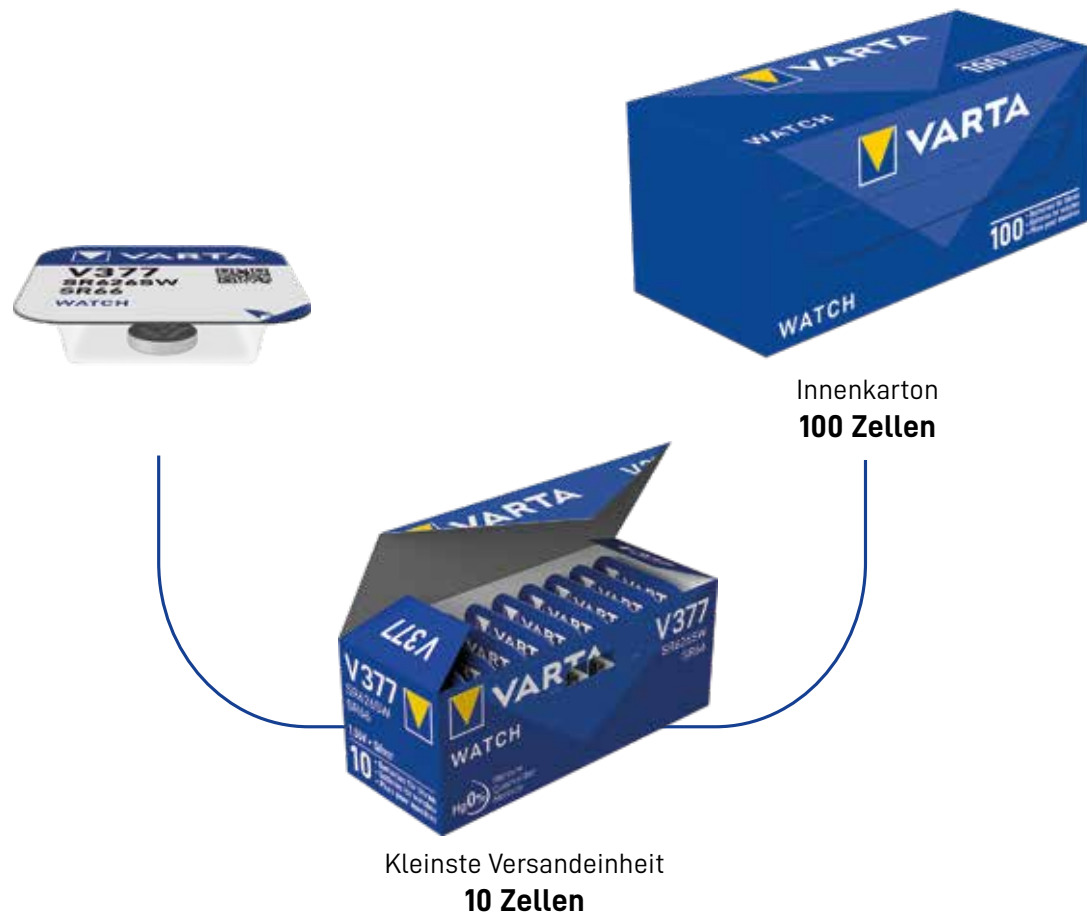

*Unverbindliche Preisempfehlung, gültig ab 01.10.2021 für Deutschland. Katalog und unverbindliche Preisempfehlungen sind nicht gültig für die Schweiz und Österreich.

Silver Coin

Packschema Uhren-Napfblister