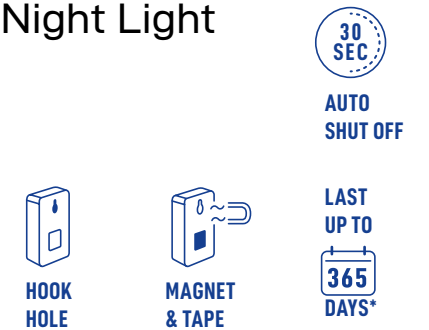

Motion Sensor Night Light Typ 16624

- **17 LUMEN**
- **4,8 METER**
- **28 STUNDEN**
- **3x AAA**
  Batterien inklusive
  im Einzelpack

- Nachtlit mit Bewegungsmelder und warmweißer LED
- Einfache Befestigungsmöglichkeiten durch drei Optionen: Befestigungsloch, Magnete und Klebeband
- Schiebeschalter auf der Unterseite, um Lichtmodi auszuwählen (an/aus/auto)
- Bewegungserkennung in einem Aktionsradius von 3m und 120°