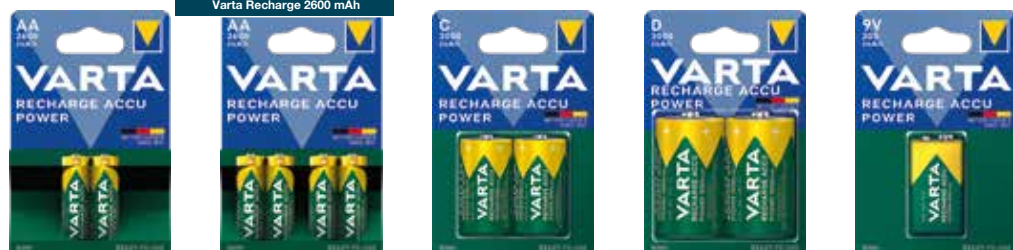

Recharge Accu Power

Produkt	5716	5716	56714	56720	56722
Baugröße	AA, Mignon	AA, Mignon	C, Baby	D, Mono	9V, E-Block
Artikel-Nr.	05716 101 402	05716 101 404	56714 101 402	56720 101 402	56722 101 401
Typische Kapazität (mAh)	2600	2600	3000	3000	200
Batterien / Verbrauchereinheit	2	4	2	2	1
Breite (mm) Blister	80	80	80	80	80
Höhe (mm) Blister	120	120	120	120	120
Tiefe (mm) Blister	16	16	27	35	19
Gewicht (g) Blister	64	124	130	154	41
Kl. Versandeinheit	10	10	10	10	10
Innenkarton	10	10	10	10	10
Versandkarton	100	100	100	50	50
Spannung (V)	1,2	1,2	1,2	1,2	9,0
Elektrochemisches System	NiMH	NiMH	NiMH	NiMH	NiMH
Höhe (mm) Batterie	50,5	50,5	50,0	61,5	15,7
Breite (mm) Batterie	—	—	—	—	26,6
Tiefe (mm) Batterie	—	—	—	—	48,5
Durchmesser (mm) Batterie	14,5	14,5	26,0	34,2	—
Gewicht (g) Batterie	30,0	30,0	62,0	73,0	36,0
IEC	HR6	HR6	HR14	HR20	HR9V
Details	Seite 25	Seite 25	Seite 25	Seite 25	Seite 25
EAN/GTIN/ Verbrauchereinheit					
UVP (inkl. MwSt.)*	11,99 €	19,99 €	14,99 €	14,99 €	12,99 €