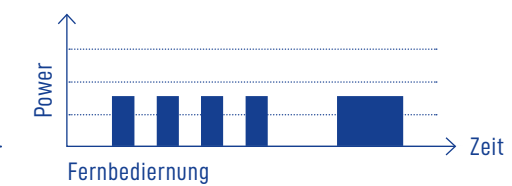

* AA, AAA, C und D Alkaline Batterien werden in Deutschland produziert.

** VARTA AAA/Micro/LR03 Alkaline Batterien, Longlife, Longlife Power, Longlife Max Power. Durchschnittliche Leistung gemäß IEC Norm 60086-2 Ed. 14, 2021-04 auf Basis interner Tests im Vergleich mit Wettbewerbern in Europa, in der jeweiligen Qualitätsstufe. Performance kann je nach Gerät variieren.